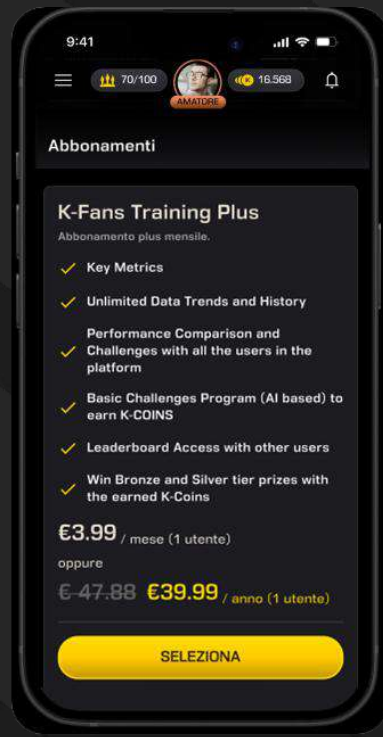

K-Fans Training App – Struttura burger menu laterale

SEZIONE **ABBONAMENTI**