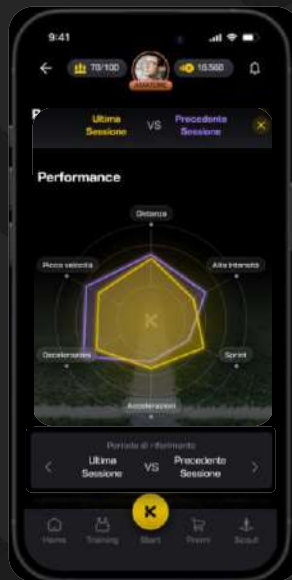

STORICO DELLE PERFORMANCE
CERTIFICATE ACCESSIBILE IN APP