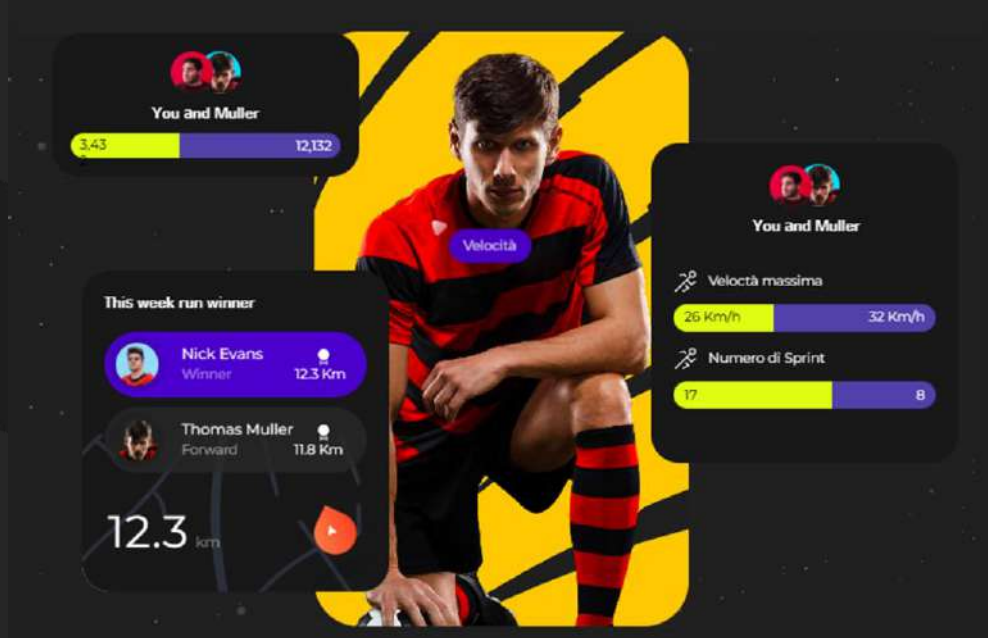

K-Fans Training App – Idols (2026)

K-FANS PERMETTERÀ, NEL CORSO DELL'ANNO 2026, DI CONFRONTARE I TUOI RISULTATI CON QUELLI DEI CALCIATORI PIÙ FORTI DEL MONDO. SEGUI I LORO CONSIGLI E DIVENTA UN PRO!

Migliora con i tuoi Idoli!

Grazie a K-Fans Potrai entrare in contatto diretto con i più grandi idoli calcistici. Potrai **confrontare i tuoi parametri** con i loro, aprire una chat, vedere i loro contenuti e sfruttare i loro consigli per migliorare!