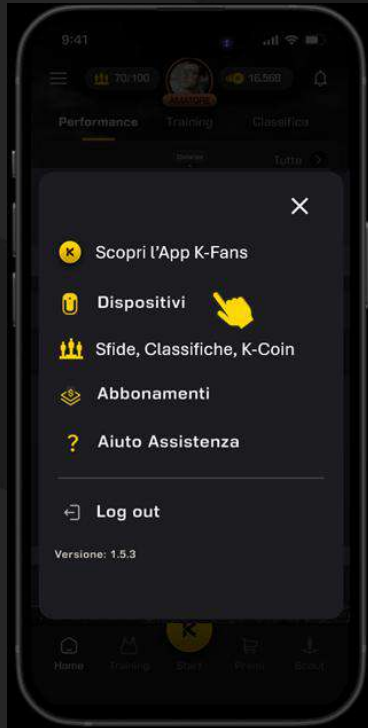

K-Fans Training App – Struttura burger menu laterale

SEZIONE DISPOSITIVI