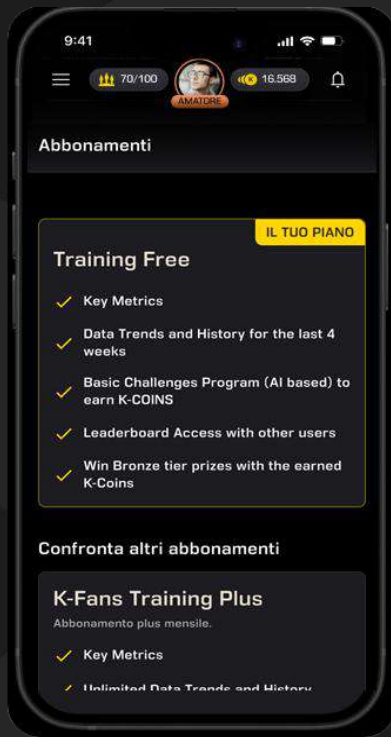

K-Fans Training App – Struttura burger menu laterale

SEZIONE **ABBONAMENTI**