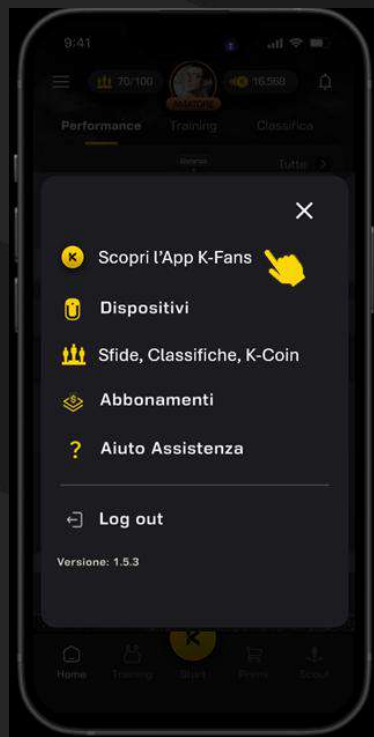

K-Fans Training App – Struttura burger menu laterale

SEZIONE SCOPRI L'APP K-FANS